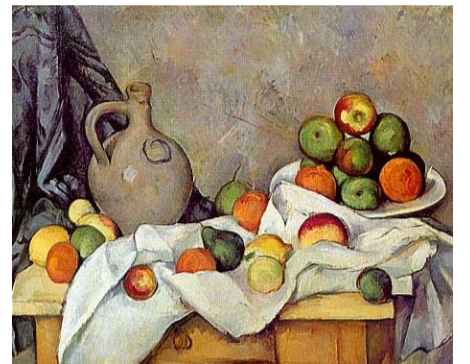

## パリで見られる19世紀フランス美術 I

- |                     |                     |
|---------------------|---------------------|
| 1. 風景の叙情 [コロー]      | 6. 印象派への歩み [モネ]     |
| 2. 大地に生きる [ミレー]     | 7. 花のような女たち [ルノワール] |
| 3. 濃厚なる写実 [クールベ]    | 8. 狂気との戦い [ゴッホ]     |
| 4. モダニズムを求めて [マネ]   | 9. 自然の中の立体 [セザンヌ]   |
| 5. 絵画のスナップショット [ドガ] | 10. 目を閉じて [ルドン]     |

## 日本絵画の見方

1. かざり
2. あそび
3. 「もの」の宿る「たましい」
4. 現実の反映
5. 移り動くものの表現

12:24~14:04  
(2回目)