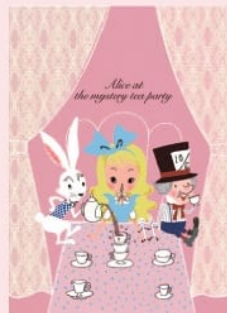

Alice in Wonderland13