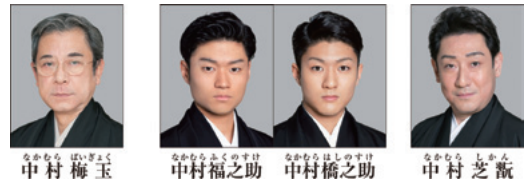

オーケストラ入門講座のご案内 **受講無料**

9/30(土)の公演をより満喫するためにぜひご参加ください。

- 1回目 7/9(日) 14:00(2時間程度)
 スメタナ「わが祖国」から見るチェコの歴史と音楽(講師:布施安浩氏)
- 2回目 7/16(日) 14:00(2時間程度)
 演奏者から見たドヴォルザークのシンフォニー(講師:八木資義氏)

■募集人数/50名程度(お電話での先着順受付となります。) ■会場:練習室1
 【参加受付】 周南市文化会館 0834-22-8787

平成二十九年度(公社)全国公立文化施設協会主催 西コース
松竹大歌舞伎

中村橋之助改め 八代目中村芝翫 襲名披露
 中村国生改め四代目 中村橋之助 襲名披露
 中村宗生改め三代目 中村福之助 襲名披露

演目	
一	狸
二	一谷嫩軍記
三	熊谷陣屋
四	口上
五	上

恒例の松竹大歌舞伎周南公演。今年は八代目中村芝翫 四代目中村橋之助 三代目中村福之助の襲名披露公演です。演目は、舞踊「狸々(しょうじょう)」、幹部俳優が勢揃いする豪華な「襲名披露口上」、古典歌舞伎の名作「一谷嫩軍記」の一幕「熊谷陣屋」を上演します。どうぞご期待ください!