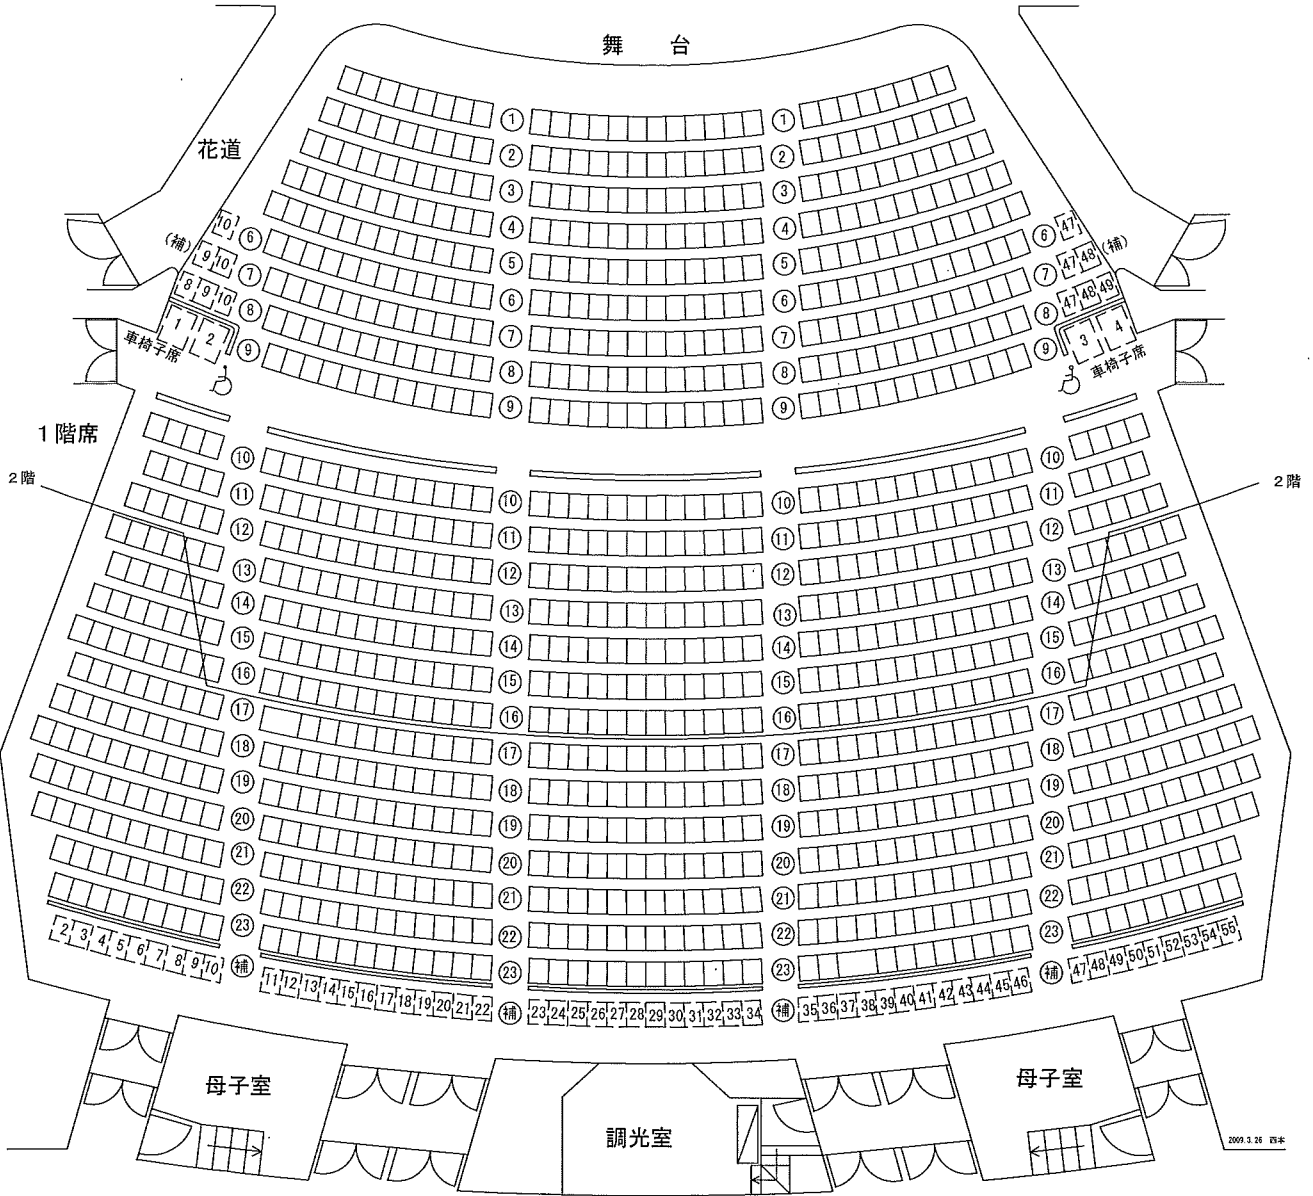

# 周南市文化会館客席図

舞 台

花道

1階ロビー