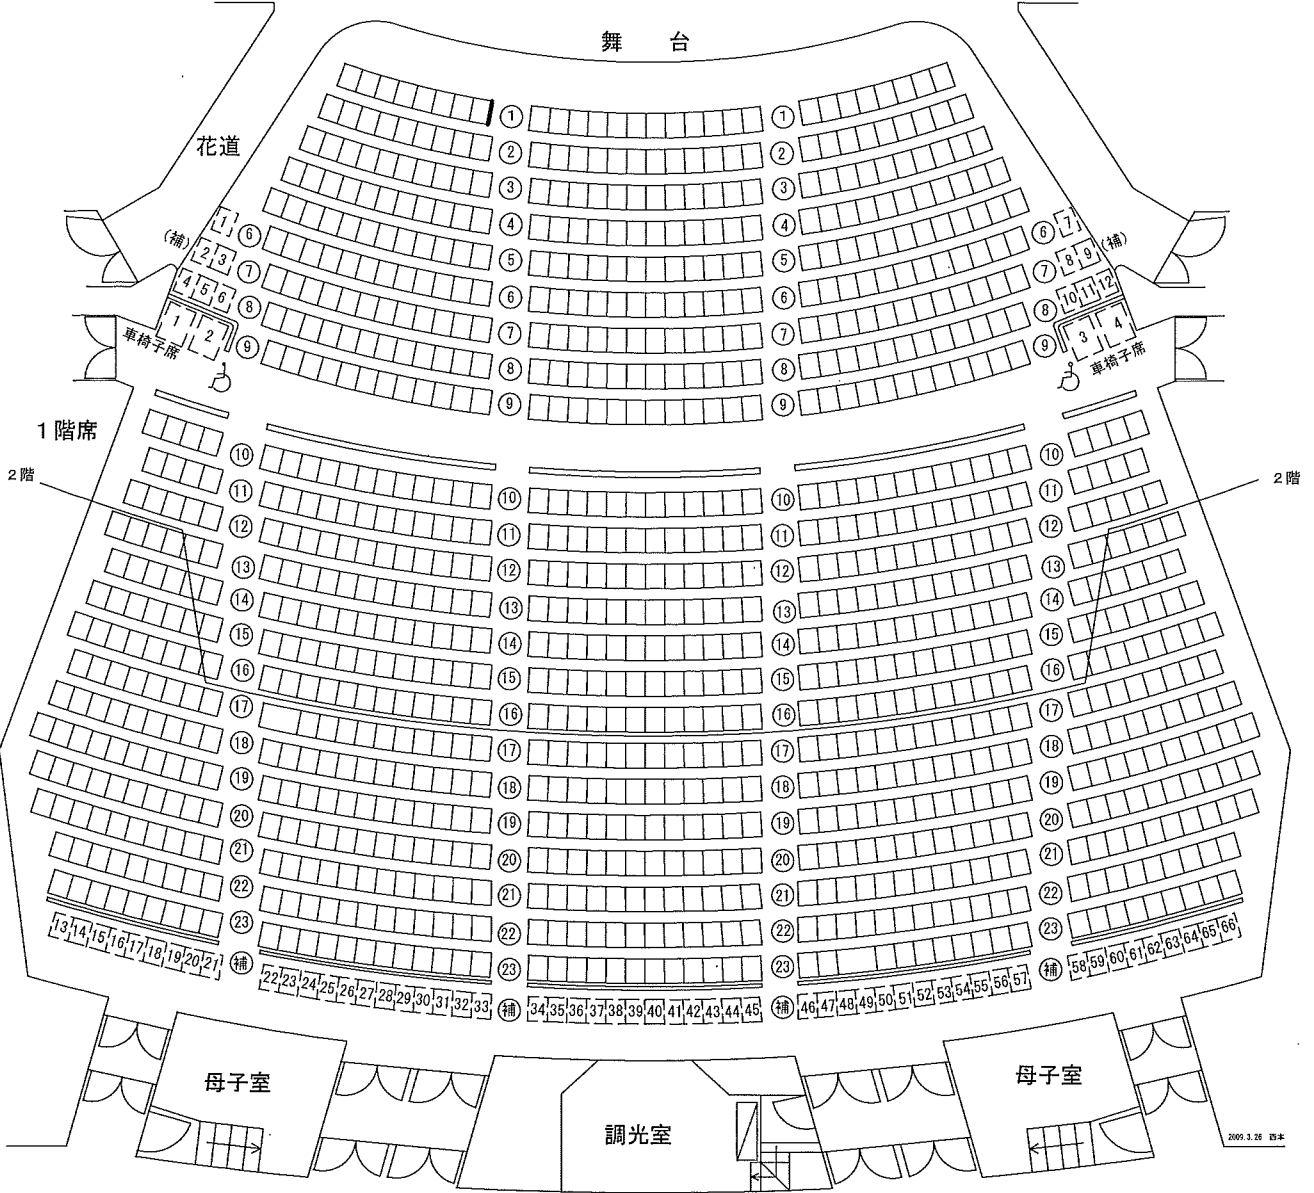

周南市文化会館客席図

舞 台

花道

1階ロビー