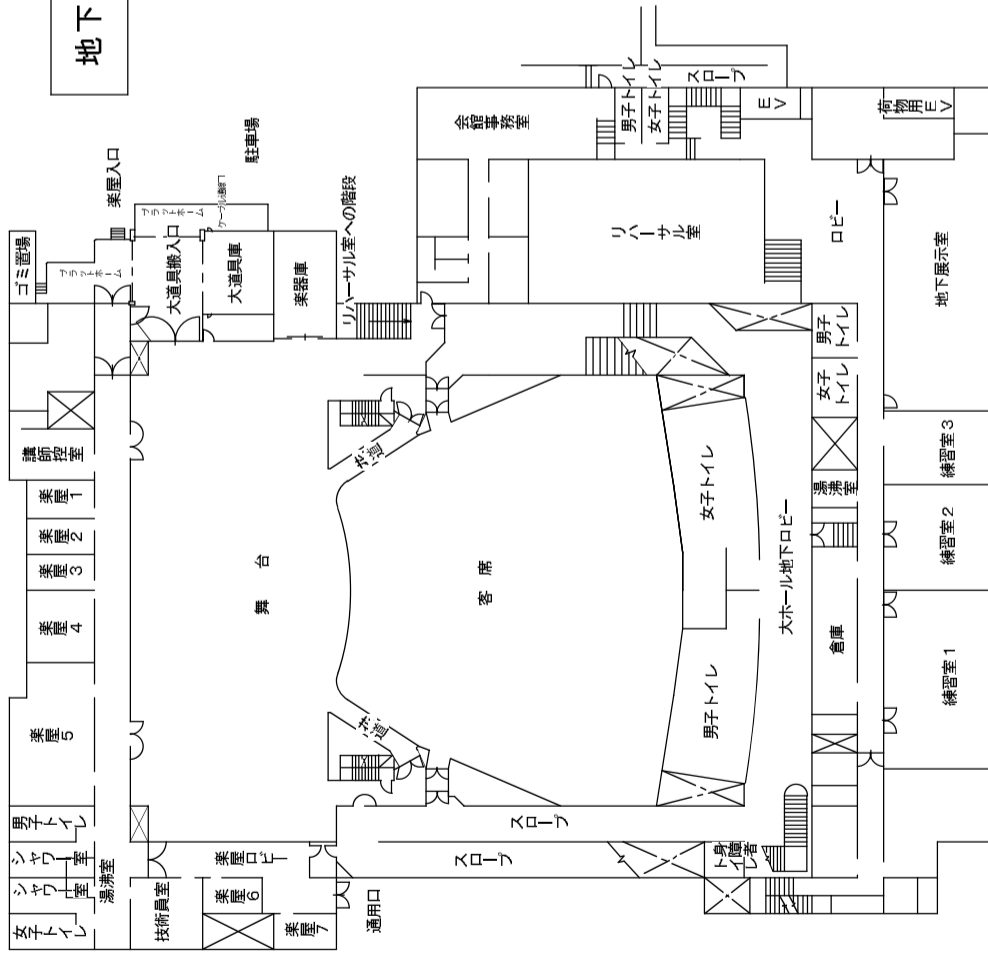

周南市文化会館

1階

3階

地下

2階

スケール