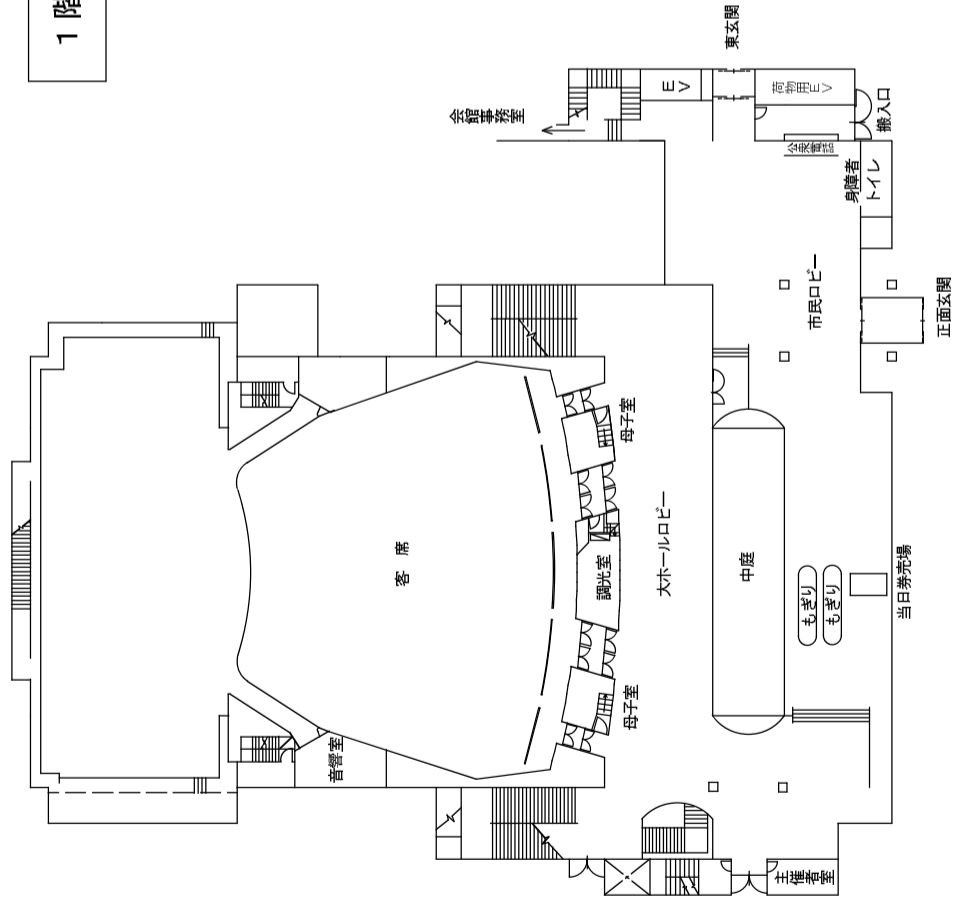

周南市文化会館

1階

3階

地下

2階

スケール