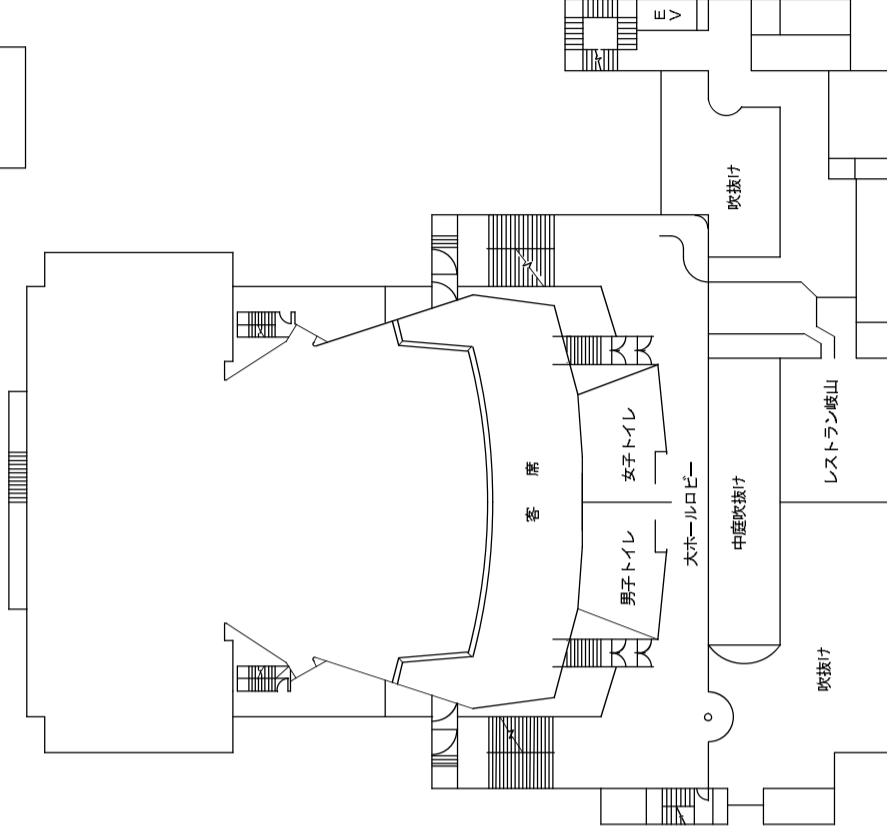

周南市文化会館

1階

3階

地下

2階

スケール