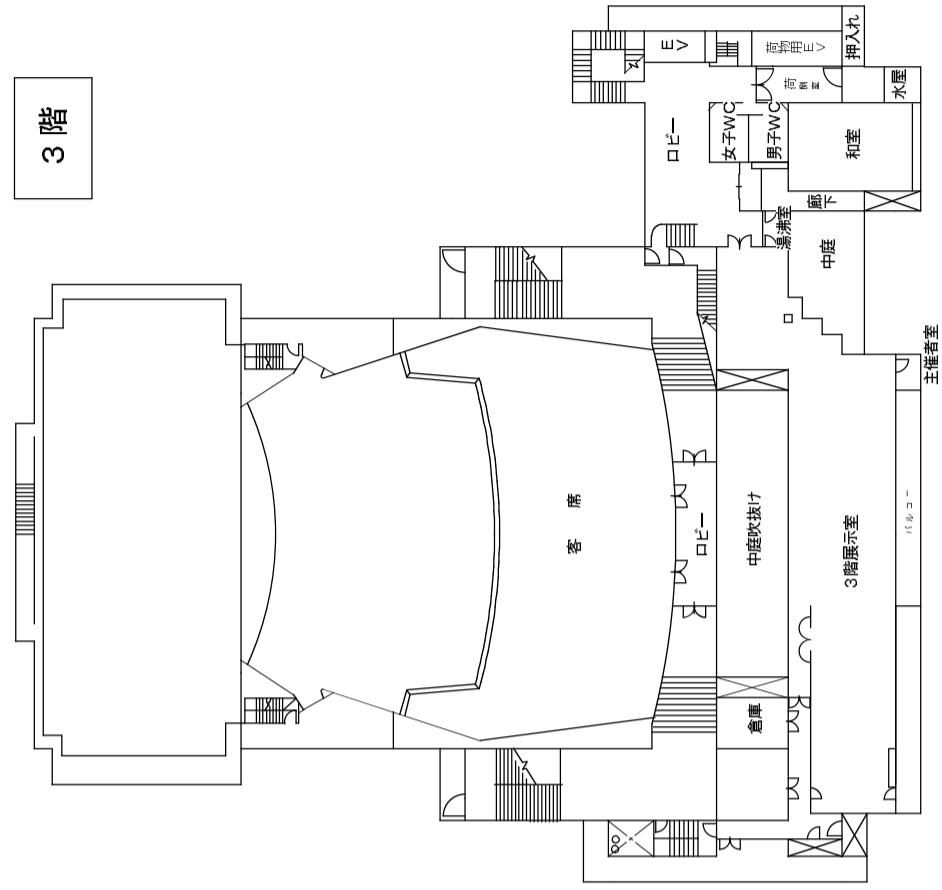

周南市文化会館

1階

3階

地下

2階

スケール