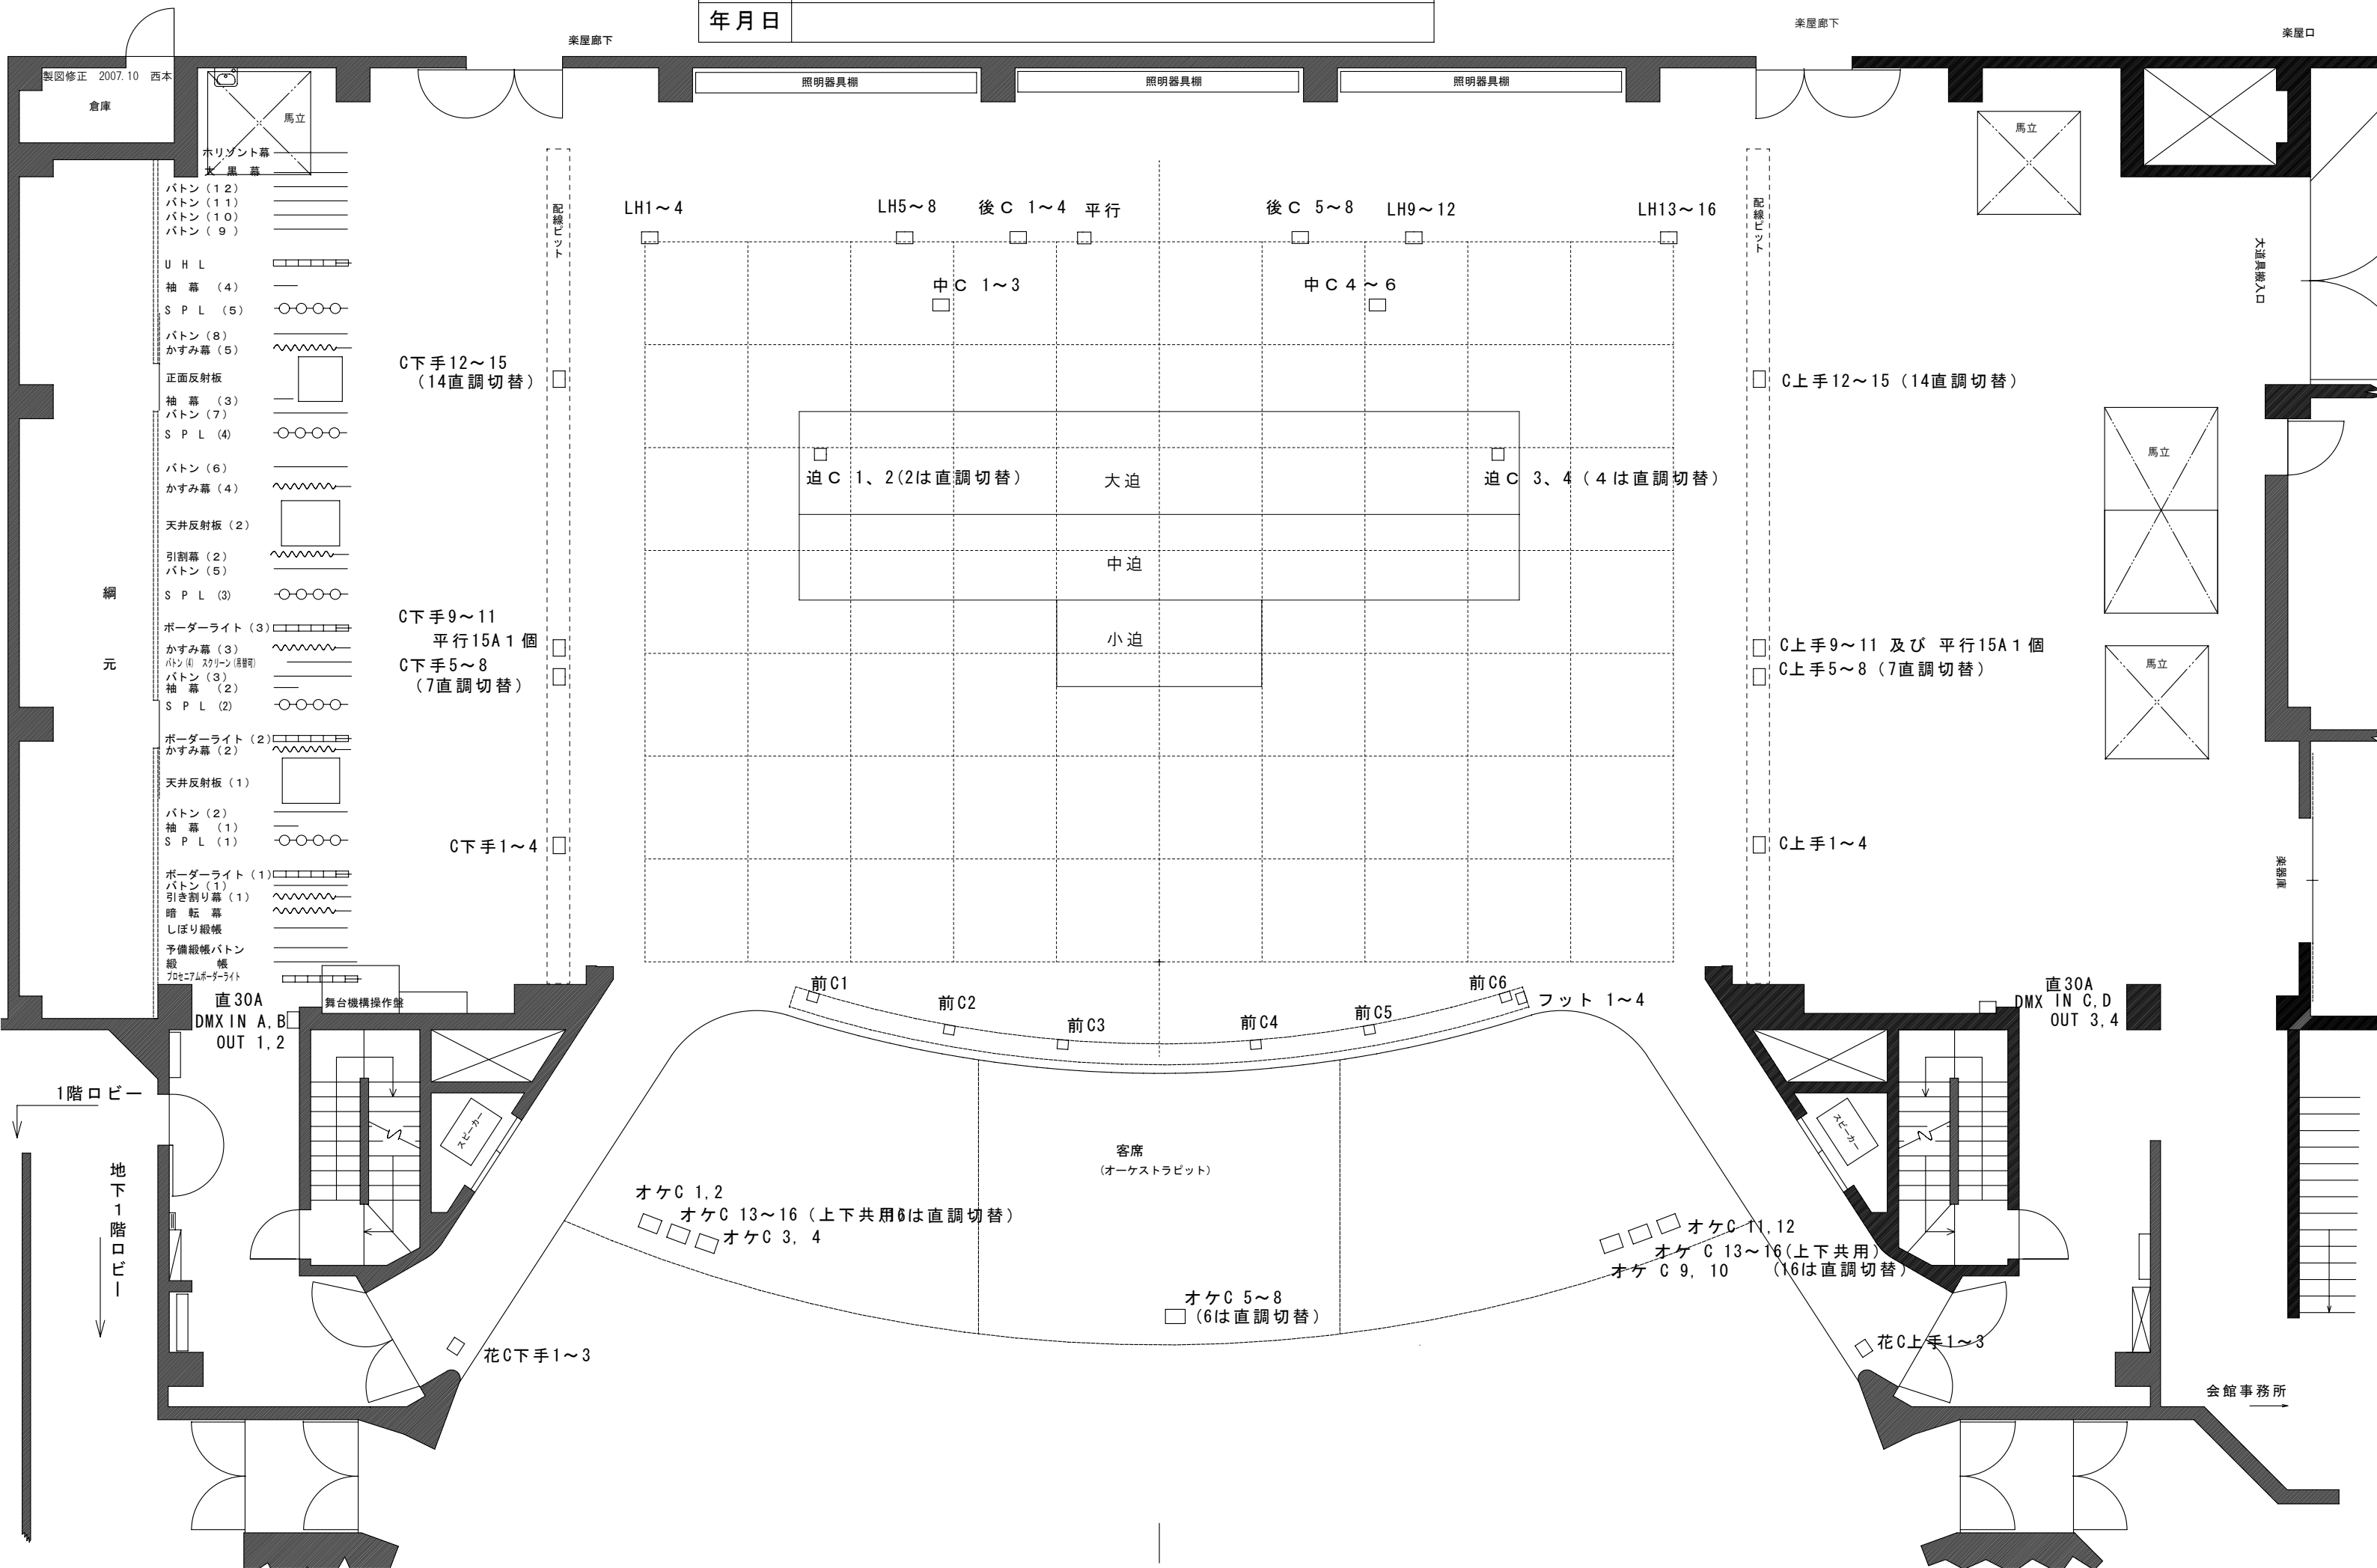

周南市文化会館舞台平面図

催物名

年月日

製図修正 2007.10 西本
倉庫

- バトン (12)
- バトン (11)
- バトン (10)
- バトン (9)
- U H L
- 袖幕 (4)
- S P L (5)
- バトン (8)
- かすみ幕 (5)
- 正面反射板
- 袖幕 (3)
- バトン (7)
- S P L (4)
- バトン (6)
- かすみ幕 (4)
- 天井反射板 (2)
- 引割幕 (2)
- バトン (5)
- S P L (3)
- ボーダーライト (3)
- かすみ幕 (3)
- バトン (4) スクリーン (透明)
- バトン (3)
- 袖幕 (2)
- S P L (2)
- ボーダーライト (2)
- かすみ幕 (2)
- 天井反射板 (1)
- バトン (2)
- 袖幕 (1)
- S P L (1)
- ボーダーライト (1)
- バトン (1)
- 引き割り幕 (1)
- 暗転幕
- しぼり織帳
- 予備織帳バトン
- 織帳
- プロセニアムボーダーライト

1階ロビー
地下1階ロビー

会館事務所